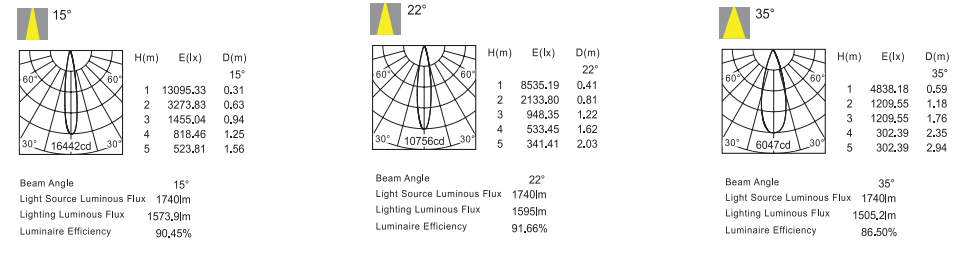

18W Ra>90