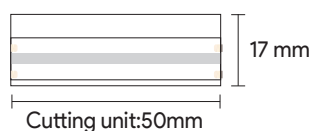

NEW

Bright Neon (Side View)

Price : 1,100 Baht/m IL10151-10

24V DC 5m REEL IP67 2300K 2700K 3000K 4000K 6000K

Basic Parameters	
Size	5000 x 12 x 17mm
Cutting unit	50mm
Input voltage	24VDC
Input current	0.4A/1m & 2A/5m
Typ.power	9.6W/m
Max.power	10.6W/m
Bend radius	>60mm