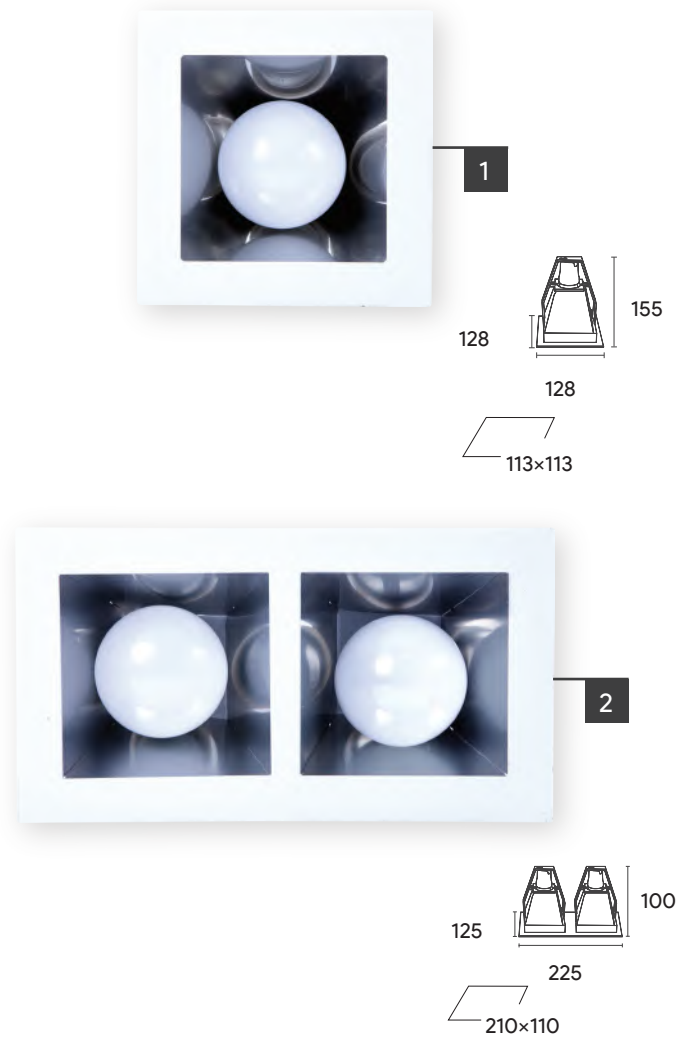

ROXI

	Product	Lamp	Socket	IP	Color	Materials	Price
1	LUR1020-1	1xTC-DSE	E27	20	○ ● ●	Steel	450 Baht
2	LUR1020-2	2xTC-DSE	E27	20	○ ● ●	Steel	650 Baht