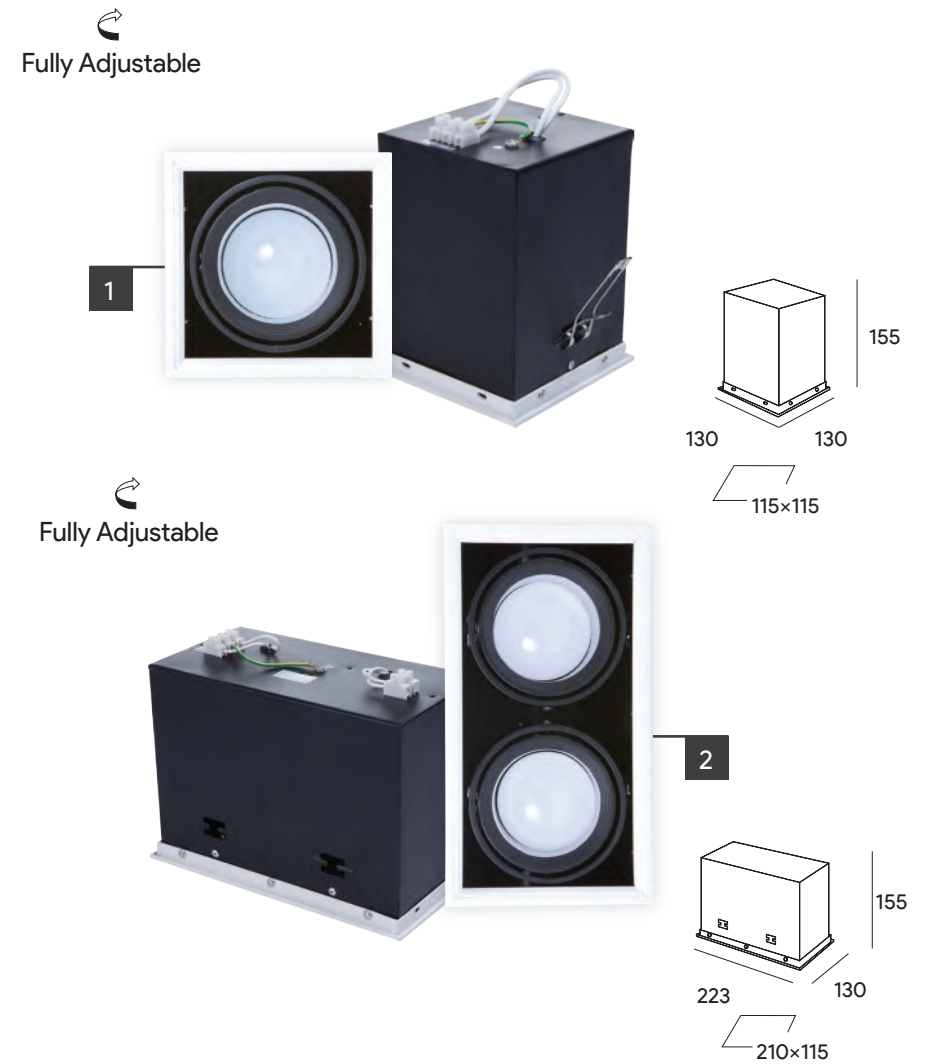

VISIO

	Product	Lamp	Socket	IP	Color	Materials	Price
1	IC20016-1	1xTC-DSE	E27	20	○ ● ●	Aluminium+Steel	750 Baht
2	IC20016-2	2xTC-DSE	E27	20	○ ● ●	Aluminium+Steel	1,100 Baht