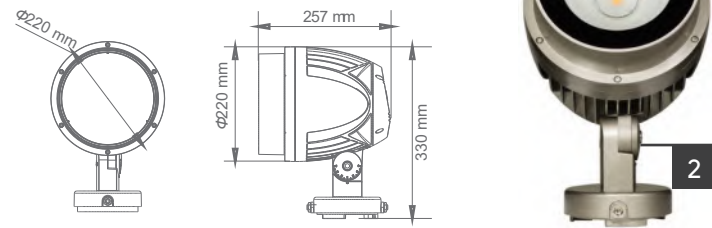

SPARK PRO L

Product	Lamp	CCT	CRI	Beam Angle	IP	Color	Materials	Price
1	EF30022-80W	80W	RGB	80	8° 15° 25° 35°	65	Aluminium	49,000 Baht
1.1	EF30023-80W	80W	1900K-6500K(TUNABLE)	80	11° 15° 25° 35°	65	Aluminium	46,000 Baht
2	EF30024-80W	80W	RGB	80	11° 18° 38° 73°	65	Aluminium	60,000 Baht
2.1	EF30024-80W	80W	2200K-6500K(TUNABLE)	80	11° 18° 38° 73°	65	Aluminium	60,000 Baht