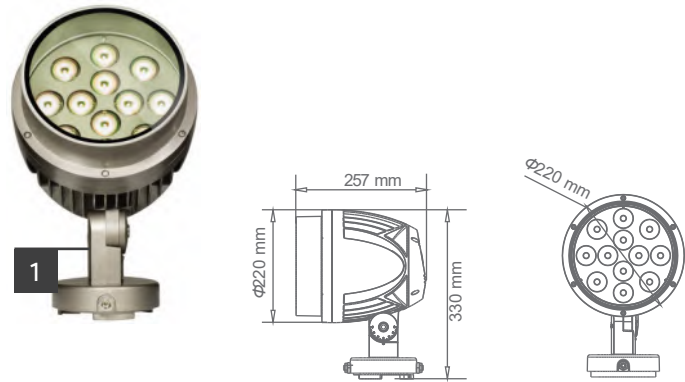

SPARK PRO L

Product	Lamp	CCT	CRI	Beam Angle	IP	Color	Materials	Price
1	EF30022-80W	80W	RGB	80	8° 15° 25° 35°	65	Aluminium	49,000 Baht
1.1	EF30023-80W	80W	1900K-6500K(TUNABLE)	80	11° 15° 25° 35°	65	Aluminium	46,000 Baht
2	EF30024-80W	80W	RGB	80	11° 18° 38° 73°	65	Aluminium	60,000 Baht
2.1	EF30024-80W	80W	2200K-6500K(TUNABLE)	80	11° 18° 38° 73°	65	Aluminium	60,000 Baht