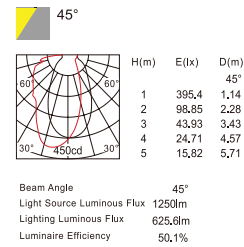

8W Ra>90