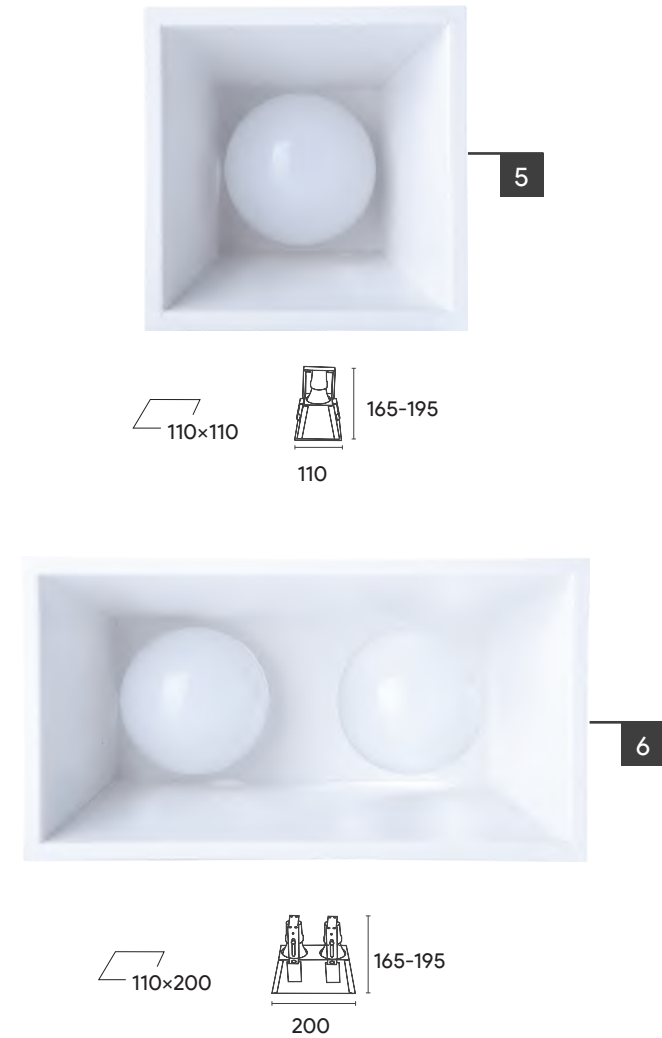

SLEEK

Product	Lamp	Socket	IP	Color	Materials	Price
5 IR20020-1	1xTC-DSE	E27	20	○ ● ●	Aluminium	500 Baht
6 IR20020-2	2xTC-DSE	E27	20	○ ● ●	Aluminium	850 Baht