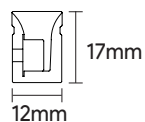

NEW

Bright Neon (Side View)

Price : 1,100 Baht/m IL10151-10

24V DC 5m REEL IP67 2300K 2700K 3000K 4000K 6000K

Basic Parameters	
Size	5000 x 12 x 17mm
Cutting unit	50mm
Input voltage	24VDC
Input current	0.4A/1m & 2A/5m
Typ.power	9.6W/m
Max.power	10.6W/m
Bend radius	>60mm