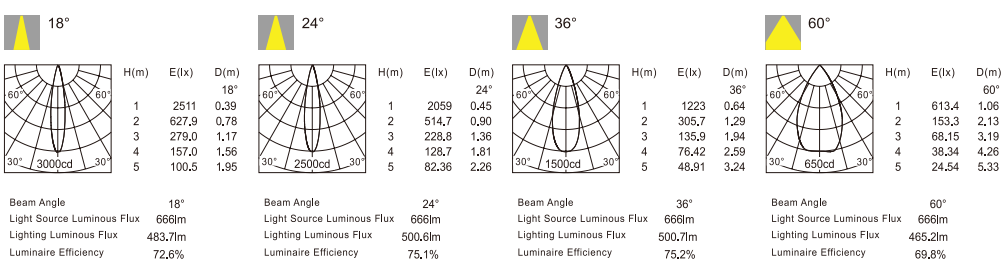

8W Ra>90