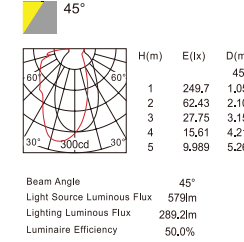

5W Ra>90