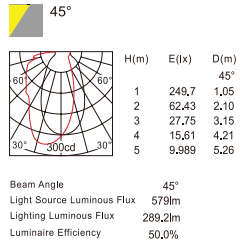

5W Ra>90