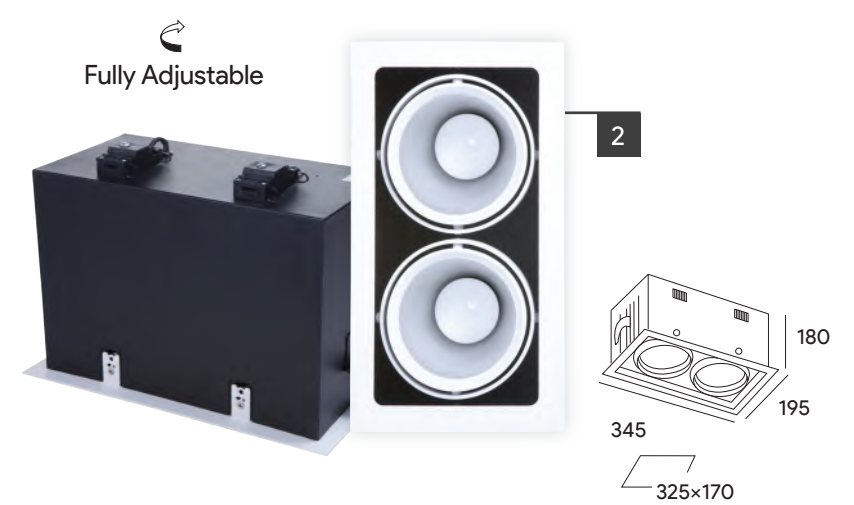

VISIO GRAND

VISTA E27

	Product	Lamp	Socket	IP	Color	Materials	Price
1	IC20018-1	1xTC-DSE	E27	20	○ ● ●	Aluminium+Steel	750 Baht
2	IC20018-2	2xTC-DSE	E27	20	○ ● ●	Aluminium+Steel	1,150 Baht

	Product	Lamp	Socket	IP	Color	Materials	Price
1	IR20001-1	1xTC-DSE	E27	20	○ ● ●	Aluminium	1,350 Baht
2	IR20001-2	2xTC-DSE	E27	20	○ ● ●	Aluminium	1,900 Baht