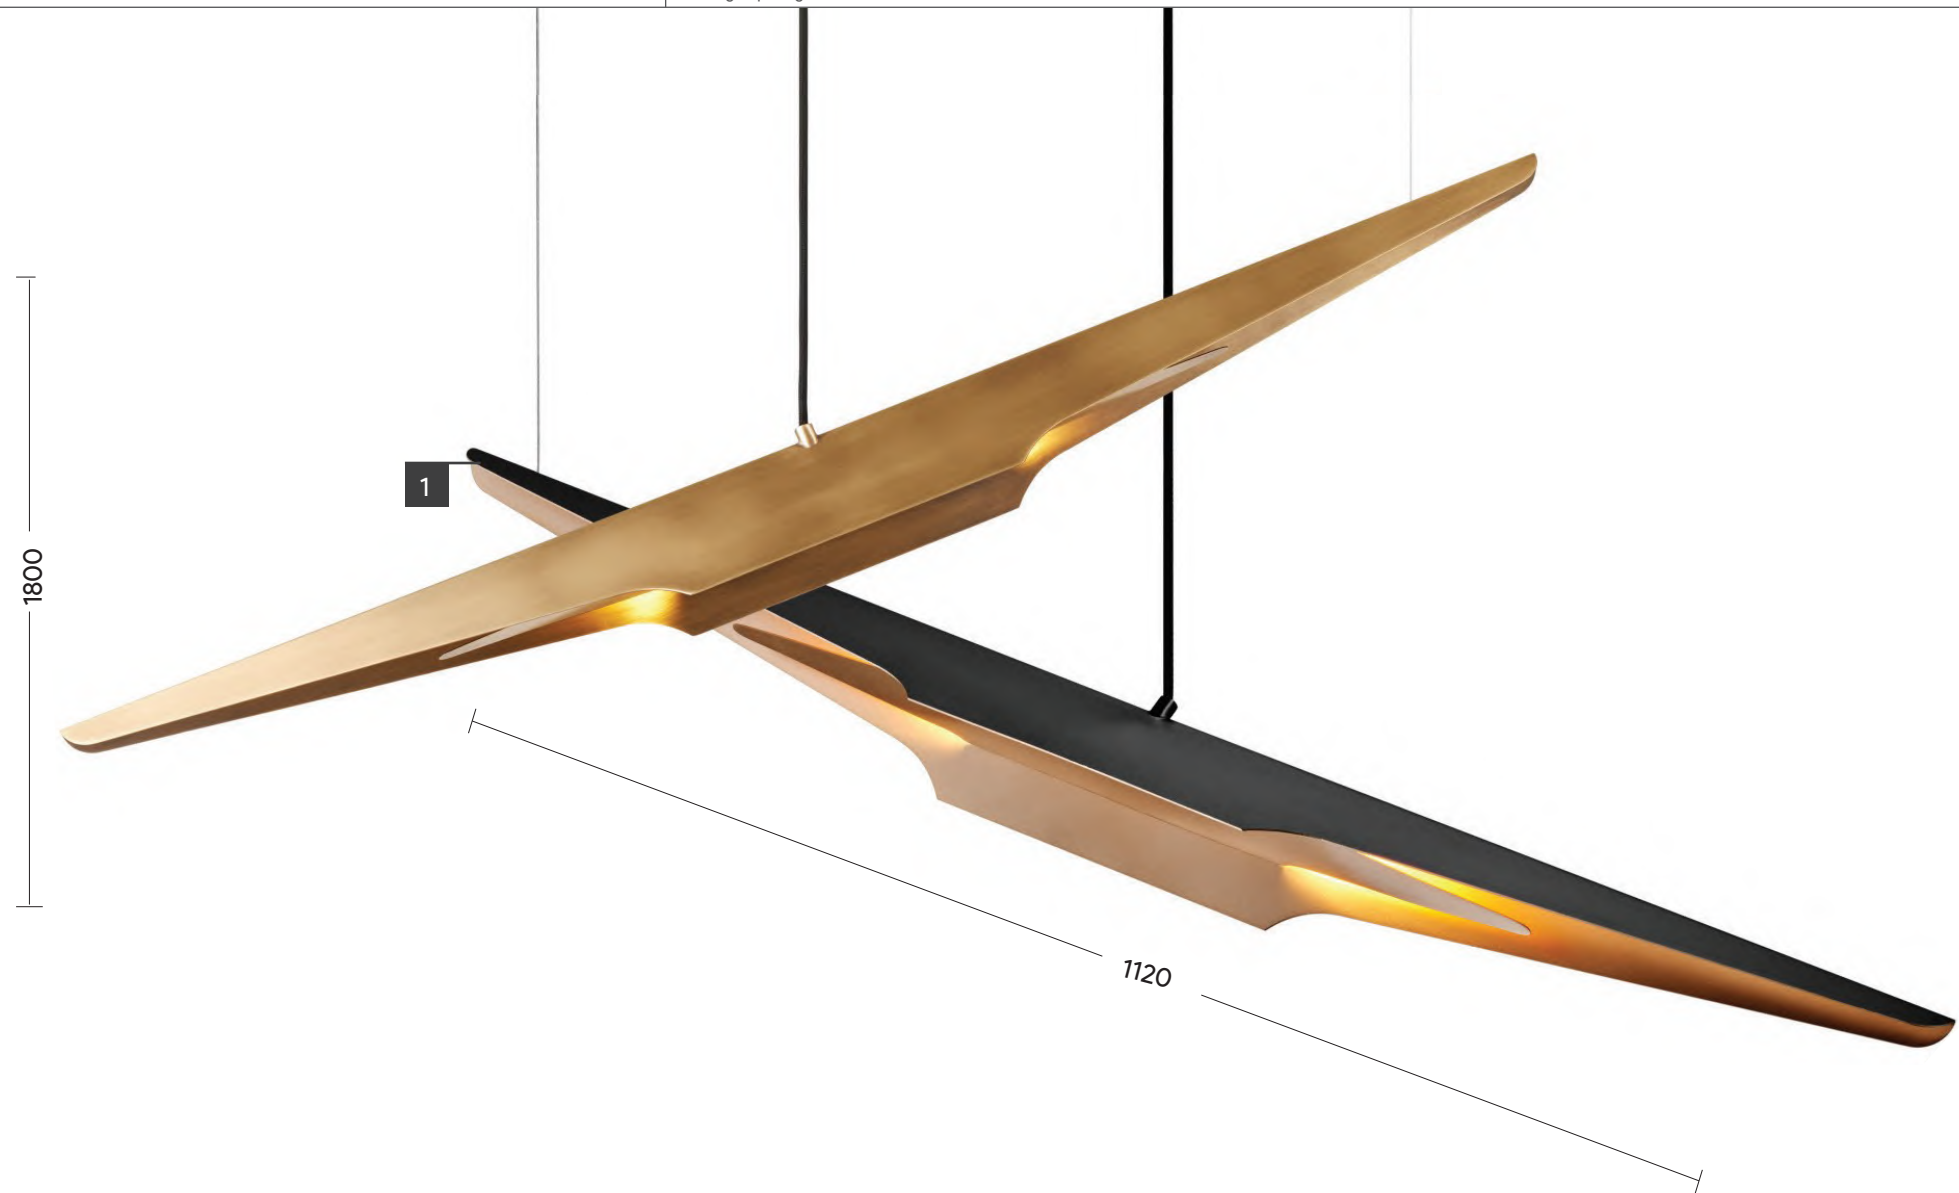

LAVIS

	Product	Lamp	Socket	IP	Color	Materials	Price
1	DP20200-D32	1xTC-DSE MAX 60W	E27	20	●	Matal	16,000 Baht
2	DP20200-D48	1xTC-DSE MAX 60W	E27	20	●	Matal	33,000 Baht

DELUXE

	Product	Power	Socket	IP	Color	Materials	Price
1	DP20201-D19	1xTC-DSE MAX 60W	E27	20	●	Matal	11,000 Baht
2	DP20201-D29	1xTC-DSE MAX 60W	E27	20	●	Matal	17,000 Baht
3	DP20201-D39	1xTC-DSE MAX 60W	E27	20	●	Matal	19,000 Baht