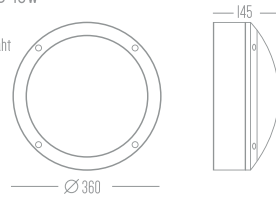

TC-TSE 1 x E27
IP55

Price: 1,500 Baht

Swell Round A

○ ● ● ● ●
 G24d-2TC-D 18W
 IP65
 Price : 2.900 Baht

Swell Round AX

○ ● ● ● ●
 G24d-2TC-D 18W
 IP65
 Price : 3.600 Baht

Swell Square A

○ ● ● ● ●
 G24d-2TC-D 18W
 IP65
 Price : 3.500 Baht