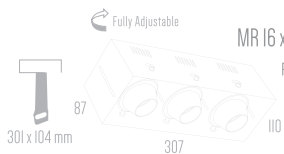

E D G E

Recessed Downlights

Edge VI

● ○
MR 16 x 1 12 V 50 W
Price : 950 Baht

Edge V2

● ○
MR 16 x 2 12 V 50 W
Price : 1.500 Baht

Edge V3

● ○
MR 16 x 3 12 V 50 W
Price : 2.300 Baht