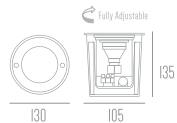

Rise Edge Clear

MR16 12 V 50 W
IP67
Price : 4,300 Baht