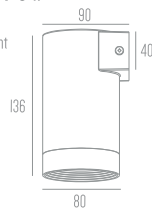

Jetz B

E27 x1 220 V 8 W

IP54

Price : 2.100 Baht