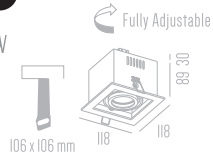

OPTIMUS

Recessed Downlights

Optimus A1

MR 16x1 12V 50W
Price : 750 Baht

Optimus A2

MR 16x2 12V 50W
Price : 1.250 Baht

Optimus A3

MR 16x3 12V 50W
Price : 1.850 Baht