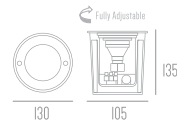

Rise Edge Frost

MR16 12 V 50 W
IP67
Price : 4,200 Baht