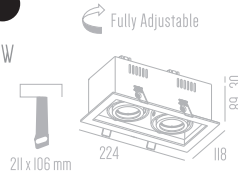

OPTIMUS

Recessed Downlights

Optimus A1

MR 16x1 12V 50W
Price : 750 Baht

Optimus A2

MR 16x2 12V 50W
Price : 1.250 Baht

Optimus A3

MR 16x3 12V 50W
Price : 1.850 Baht