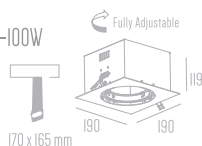

Mask A1

QR111 x 1 12 V 50-100W
Price : 1,250 Baht