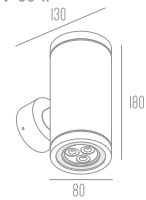

E27 x1 220 V 8 W

IP54

Price : 2.100 Baht

Jetz C

GU10 x2 220 V 50 W

IP54

Price : 2.800 Baht

LIGHTHOUSE & CYCLONE