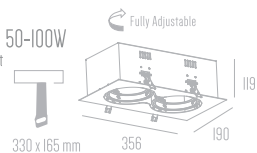

Mask A2

QR111 x 2 12 V 50-100W
Price : 2,250 Baht