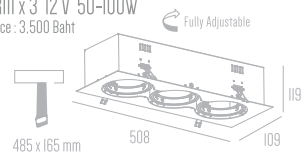

Mask A3

QR111 x 3 12 V 50-100W
Price : 3,500 Baht