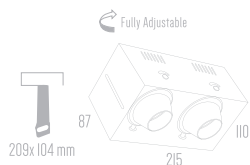

E D G E

Recessed Downlights

Edge VI

● ○
MR 16 x 1 12 V 50 W
Price : 950 Baht

Edge V2

● ○
MR 16 x 2 12 V 50 W
Price : 1.500 Baht

Edge V3

● ○
MR 16 x 3 12 V 50 W
Price : 2.300 Baht