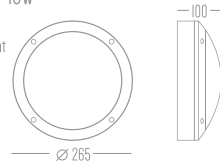

TC-TSE 1 x E27
IP55

Price: 1,500 Baht

Swell Round A

○ ● ● ● ●
 G24d-2TC-D 18W
 IP65
 Price : 2.900 Baht

Swell Round AX

○ ● ● ● ●
 G24d-2TC-D 18W
 IP65
 Price : 3.600 Baht

Swell Square A

○ ● ● ● ●
 G24d-2TC-D 18W
 IP65
 Price : 3.500 Baht