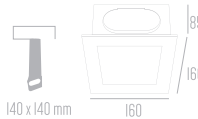

ICE BOX 6

○
E27 x 2 TC-TSE 220 V
Price : 800 Baht

140 x 140 mm

160

85

160