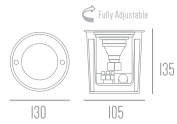

LED 220V 20W
IP66
5°, 12°, 5°, 20°, 30°, 45°
Price : 8.500 Baht

Spark GS 30

LED 220V 30W
IP66
5°, 12°, 5°, 20°, 30°, 45°
Price : 12.000 Baht

Rise Curve Clear

MR16 12 V 50 W
IP67
Price : 4,200 Baht

Rise Curve Frost