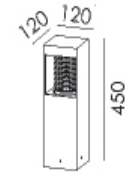

Fuse 80

○ ● ●
G24q-3PLC x1
220V 26W IP55
Price : 12.500 Baht

Fuse 60

○ ● ●
G24q-3PLC x1
220V 26W IP55
Price : 10.500 Baht

Fuse 45

○ ● ●
G24q-3PLC x1
220V 26W IP55
Price : 8.500 Baht

Button Wall

E27 TC-TSE 13 W
IP65
Price : 3.900 Baht