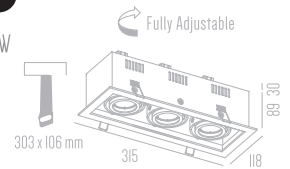

E D G E

Recessed Downlights

Edge VI

● ○
MR 16 x 1 12 V 50 W
Price : 950 Baht

Edge V2

● ○
MR 16 x 2 12 V 50 W
Price : 1.500 Baht

Edge V3

● ○
MR 16 x 3 12 V 50 W
Price : 2.300 Baht