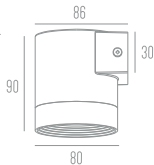

● ● ●
GU10 x 2 220V 50 W
IP54
Price : 4,850 Baht

Booth A

● ● ●
G9 x 1 220V 50 W
IP54
Price : 2,950 Baht

Jetz A

GU10 x1 220 V 50 W

IP54

Price : 1.400 Baht

Jetz B