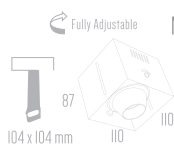

Edge VI

● ○
MR 16 x 1 12 V 50 W
Price : 950 Baht